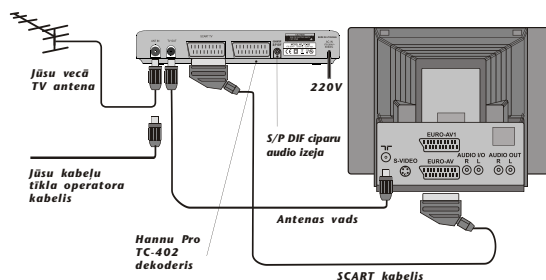

2.

Jūsu TV
(ar analogā
signāla
uztvērēju)

**Hannu Pro
TC-402 dekoderis**

Skatieties bezmaksas
(LTV1, LTV7, LNT, TV5, LMK, LZK, TV24)
un maksas** TV kanālus
vai kabeļu TV pārraides***

Ja Jums ir televizors, kam ir tikai analogā signāla uztvērējs, Hannu Pro piedāvā iegādāties atsevišķu ciparu TV signāla uztvērēju-dekoderi Hannu Pro TC-402. Hannu Pro TC-402 ir viena kompakta iekārta, kas spēj apstrādāt visus Latvijā pārraidītos DVB-T ciparu TV signālus - **gan virszemes, gan kabeļu TV (Baltkom TV un IZZI)!** TC-402 nodrošina visu bezmaksas TV kanālu uztveršanu. Ja izvēlēsieties iegādāties arī TV ciparu TV abonēšanas karti, tad ciparu formātā Jūs varēsiet skatīties arī maksas TV kanālus.

TC-402 uztvērējs – pieejams 2009. g. 2. cet.

** abonēšanas karte, lai skatītos maksas kanālus, jāiegādājas atsevišķi

*** Lai skatītos kabeļu TV ciparu pārraides, nepieciešams noslēgt atbilstošu līgumu ar kabeļu TV operatoru.