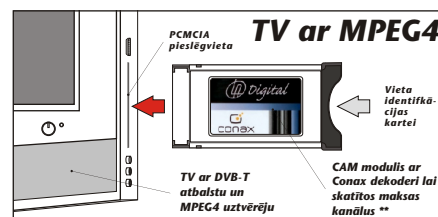

1.

Jūsu TV
(ar DVB-T
uztvērēju un
PCMCIA
pieslēgvietu)

**Hannu Pro
Conax CAM modulis**

Skatieties bezmaksas
(LTV1, LTV7, LNT, TV5, LMK, LZK, TV24),
un maksas** kanālus

Ja Jums ir moderns televizors ar iebūvētu **MPEG2** ciparu TV signāla uztvērēju un PCMCIA pieslēgvietu, Hannu Pro piedāvā iegādāties nosacījumu piekļuves moduli - CAM, kas nodrošinās MPEG4 ciparu TV signāla dekodēšanu. Ja Jūsu televizoram jau ir **MPEG4** uztvērējs, CAM modulis ar atbilstošu abonēšanas karti** ļaus Jums skatīties arī maksas ciparu TV kanālus.

CAM modulis-dekoderis televizoriem ar MPEG4 uztvērēju

36,00 LVL (PVN iekļauts)

CAM modulis MPEG4->MPEG2 pārveidotājs televizoriem ar

MPEG2 uztvērēju – **49,00 LVL (PVN iekļauts)**

CAM modulis ar SD kartes atmiņu video ierakstam

pieejams pasūtīt

** abonēšanas karte, lai skatītos maksas kanālus, jāiegādājas atsevišķi