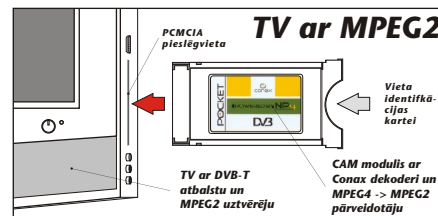

1.

Jūsu TV
(ar DVB-T
uztvērēju un
PCMCIA
pieslēgvietu)

**Hannu Pro
Conax CAM modulis**

Skatieties bezmaksas
(LTV1, LTV7, LNT, TV5, LMK, LZK, TV24),
un maksas** kanālus

Ja Jums ir moderns televizors ar iebūvētu **MPEG2** ciparu TV signāla uztvērēju un PCMCIA pieslēgvietu, Hannu Pro piedāvā iegādāties nosacījumu piekļuves moduli - CAM, kas nodrošinās MPEG4 ciparu TV signāla dekodēšanu. Ja Jūsu televizoram jau ir **MPEG4** uztvērējs, CAM modulis ar atbilstošu abonēšanas karti** ļaus Jums skatīties arī maksas ciparu TV kanālus.

CAM modulis-dekoderis televizoriem ar MPEG4 uztvērēju

36,00 LVL (PVN iekļauts)

CAM modulis MPEG4->MPEG2 pārveidotājs televizoriem ar

MPEG2 uztvērēju – **49,00 LVL (PVN iekļauts)**

CAM modulis ar SD kartes atmiņu video ierakstam

pieejams pasūtīt

** abonēšanas karte, lai skatītos maksas kanālus, jāiegādājas atsevišķi