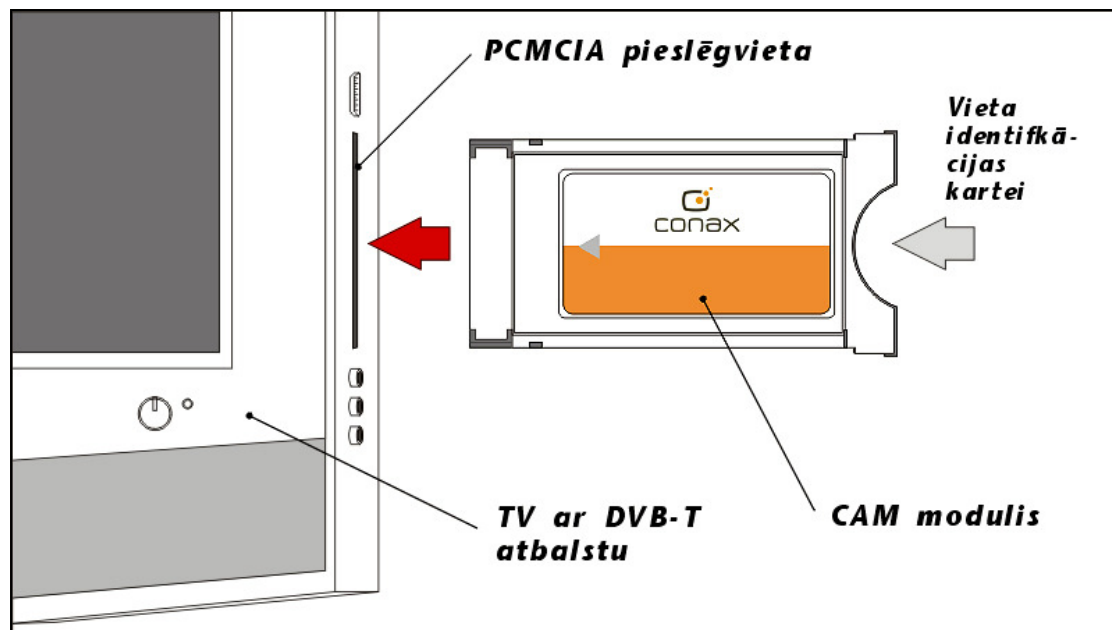

## DIGITĀLĀ TV LATVIJĀ

Lai nodrošinātu DVB-T signāla dekodēšanu un arī turpmāk pilnībā baudītu visas nesen Latvijā ieviestās virszemes digitālās TV apraides priekšrocības, Jūsu TV, ja tas aprīkots ar digitālā signāla uztvērēju un PCMCIA pieslēgvietu, nepieciešams CAM (nosacījumu piekļuves) modulis. Tagad Conax CAM piekļuves moduli nopērkami arī Hannu Pro. CAM moduļa cena LVL 35 (PVN iekļauts).

Ja Jūsu TV nav paredzēts DVB-T signāla uztveršanai, tad jums nepieciešams iegādāties atbilstošu dekoderi. Dekoderim CAM modulis parasti ir jau iebūvēts.

Pašlaik apmēram 100 km rādiusā ap Rīgu ir uztveramas šādas programmas: