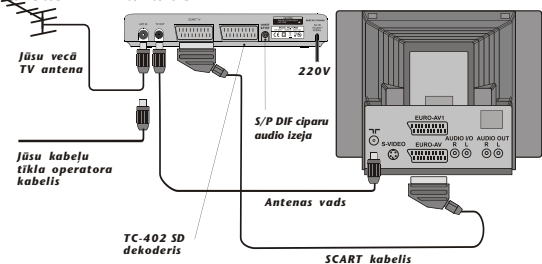

2.

Jūsu TV
(ar analogā
signāla
uztvērēju)

TC-402 SD

dekoderis

Skatieties bezmaksas
(LTV1, LTV7, LNT, TV3, TV5)
un maksas** TV kanālus vai kabeļu TV
pārraidē*** tiešraidē vai arī ierakstiet USB
atmiņā, lai noskatītos vēlāk, sev vēlamajā laikā****

Ja Jums ir televizors, kam ir tikai analogā signāla uztvērējs vai arī ciparu uztvērējs ar iebūvētu MPEG2 dekoderi, Hannu Pro piedāvā iegādāties atsevišķu ciparu TV signāla uztvērēju-dekoderi TC-402 SD **ar raidījumu ierakstes iespēju**. TC-402 SD ir viena kompakta iekārta, kas spēj apstrādāt visus Latvijā pārraidītos DVB-T ciparu TV signālus - **gan virszemes, gan kabeļu TV (Baltkom TV un IZZI)**! TC-402 SD nodrošina visu bezmaksas TV kanālu uzveršanu. Ja izvēlēsities iegādāties arī TV ciparu TV abonēšanas karti, tad ciparu formātā Jūs varēsiet skatīties arī maksas TV kanālus.

TC-402 SD uztvērējs – **59,00 LVL**

** abonēšanas karte, lai skatītos maksas
kanālus, jāiegādājas atsevišķi

*** Lai skatītos kabeļu TV ciparu pārraidē, nepieciešams
noslēgt atbilstošu līgumu ar kabeļu TV operatoru

**** USB atmiņa nav iekļauta cenā