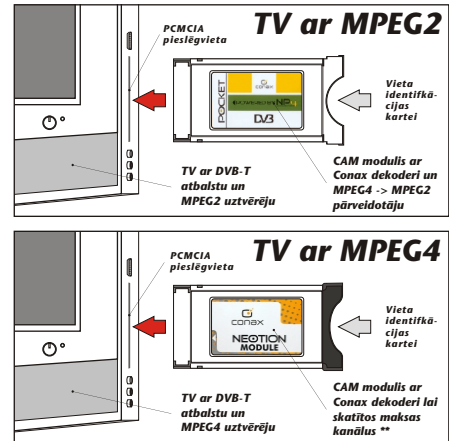

Ja Jums ir moderns televizors ar iebūvētu **MPEG2** ciparu TV signāla uztvērēju un PCMCIA pieslēgvietu, Hannu Pro piedāvā iegādāties nosacījumu piekļuves moduli - CAM, kas nodrošinās MPEG4 ciparu TV signāla dekodēšanu. Ja Jūsu televizoram jau ir **MPEG4** uztvērējs, CAM modulis ar atbilstošu abonēšanas karti** ļaus Jums skatīties arī maksas ciparu TV kanālus.

CAM modulis-dekoderis televizoriem ar MPEG4 uztvērēju

25,00 LVL (PVN iekļauts)

CAM modulis MPEG4->MPEG2 pārveidotājs televizoriem ar

MPEG2 uztvērēju – **47,00 LVL** (PVN iekļauts) ***

CAM modulis ar SD kartes atmiņu video ierakstam

pieejams pasūtīt

** abonēšanas karte, lai skatītos maksas
kanālus, jāiegādājas atsevišķi

*** TV iekārtu saraksts, kuru savietojamība ar Neotion CAM moduļiem ir apstiprināta ir pieejams šeit:
http://www.hannu-pro.com/supported_TV.pdf

TC-402 SD dekodera specifikācija:

- latviešu, krievu, angļu u.c. valodas;
- funkcijas: **programmu ieraksta iespēja**, EPG – elektroniskais gids, valodas izvēle, taimeris, pulkstenis, kanālu saraksts, teleteksts, subtitri u.c.;
- Conax 7 CAS atbalsts, pieslēgvietu vietas ievietošanai;
- Atmiņa: 999 TV/radio kanāliem;
- Ieejas/izejas: PAL/SECAM - CVBS/RGB Euro-SCART, IEC 60169-2 antenas ieeja, IEC 60169-2 antenas izeja, koaksiālā S/PDIF izeja, USB 2.0 pieslēgvietu;
- Frekvenču diapazons: VHF-H 174 – 230 MHz; UHF 474 – 858 MHz;
- Video dekodēšana: MPEG4 H.264/AVC-SD, MPEG-1, MPEG-2 MP@ML, DV, DIVX, XVID, VC-1WM9;
- Attēls: izšķirtspēja - 720x576 PAL, proporcijas - 4:3, 16:9;
- Audio dekodēšana: MPEG layer I/II, MPEG4 AAC un AAC-HE, AC3, LPCM, MP3, WMA;
- Barošanas spriegums: 176 – 264 VAC +/- 10%; 50Hz (iebūvēts barošanas bloks); patēriņš mazāk par 17 W
- Izmēri: 260x130x40mm; Svārs ~0,7 kg.